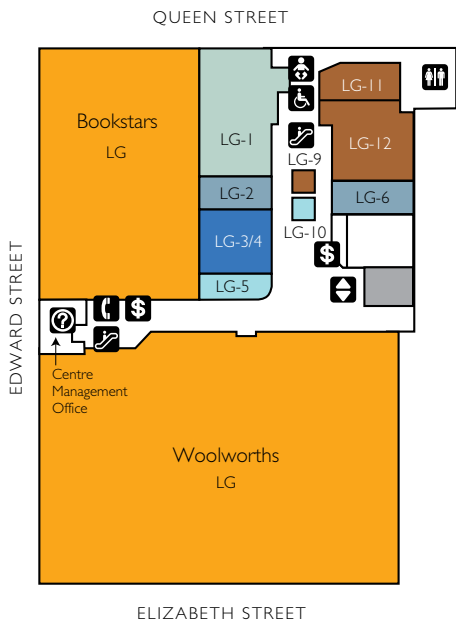

MAJORS

Big W	G & LI	3220 0421
JB Hi-Fi	LI & M	3220 1395
Woolworths	LG	3229 4297

FOOD

Bakers Delight	LG-5	3220 2300
Biz Ice-Cream	LG-10	3211 8871
FantAsia	LI-3/4	3221 8881
Hanaichi	LI-6	3229 1910
KFC	LI-9	3221 4734
LR Sushi	LI-5	0421 656 006
Origin Kebabs	LI-8	3221 7756
Salads & More	LI-7	0420 979 545

CAFES

Ciao Bella	G-20b	3221 0991
Shingle Inn	LG-3&4	3221 9039

SPECIALTY STORES

Bookstars	G & LI	3211 7266
BWS	LG-6	3210 1554
Gorgeous Cosmetics	G-20a	3220 1505
Hardy Brothers Jewellers	G-4	3236 4072
Honey Birdette	G-19	3229 2669
L'Occitane	G-15	3221 7670
Oroton	G-14	3221 9003
Perfect Potion	G-16	3211 9935
Polo Ralph Lauren	G-13	3221 3332
Queenspark	G-6	3229 7477
Rhodes & Beckett	G-12	3229 3814
Supanews	LG-1	3229 6760
Wallace Bishop Jewellers	G-3	3404 0274
Watches of Switzerland	G-17	3229 8688

SERVICES

Bank of Queensland	G-1 & G-2	3000 2030
Bogarts Gentleman's Hairdresser	G-5a	3229 3750
Bootsmith	LG-9	3229 0270
Budget Eyewear	G-5	3229 4155
Escape Travel	L-G2	3006 1655
HCF	G-7 & G-8	3229 7366
HiSpeed Internet Kiosk	LI-12	0433 032 420
MacArthur Central Chemist	LG-12	3221 2333
MacArthur Central Clinic	LG-11	3221 6666
Perrotts Florist	G-23	3221 2577
Watch Works	G-22	3220 1074

ATMS

ANZ	LG	NAB	LG
BOQ	LG, G & LI	RediATM	LG
CBA	LG	Suncorp	LI

Information correct
as at August 2010

LOWER GROUND (LG)