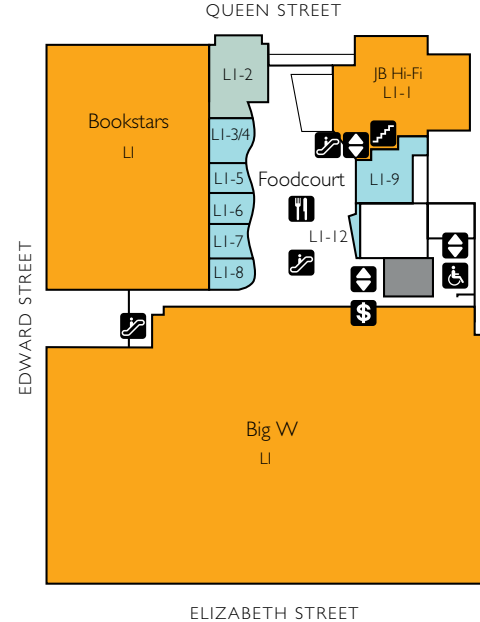

LEVEL ONE (L1)